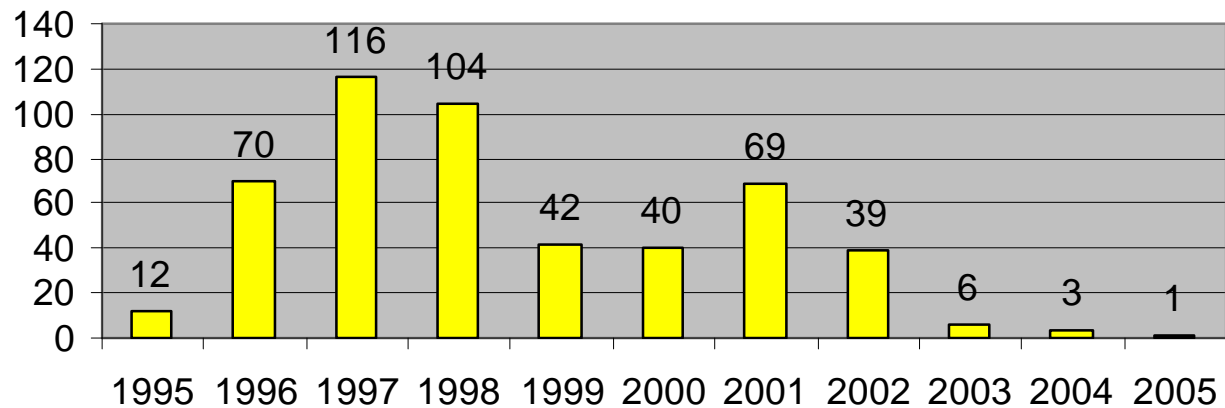

Nombre de changements de JdC Echantillonnage de 502 cas

Moyenne kms	Max	Min
39649	137000	4200

Nombre de changements de JDC (VVC) Echantillonnage 46 cas